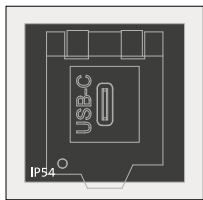

### QT-AT-KS-AK

Art.nr.	<b>42611</b>
EAN	<b>4251269335167</b>
Aantal	<b>10</b>
Lengte	<b>40 mm</b>
Breedte	<b>39 mm</b>
Hoogte	<b>23,3 mm</b>
Montage hoogte	<b>6,3 mm</b>

### QT-AT-KS-AK-USB 3.0

Art.nr.	<b>42648</b>
EAN	<b>4251269335211</b>
Aantal	<b>1</b>
Lengte	<b>40 mm</b>
Breedte	<b>39 mm</b>
Hoogte	<b>23,3 mm</b>
Montage hoogte	<b>6,3 mm</b>

**QT-AT-KS-AK-USB-C**

Art.nr.	<b>42651</b>
EAN	<b>4251269335242</b>
Aantal	<b>1</b>
Lengte	<b>40 mm</b>
Breedte	<b>39 mm</b>
Hoogte	<b>23,3 mm</b>
Montage hoogte	<b>6,3 mm</b>