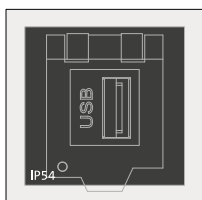

QT-AT-KS-AK-USB 3.0

Art.nr.	42648
EAN	4251269335211
Aantal	1
Lengte	40 mm
Breedte	39 mm
Hoogte	23,3 mm
Montage hoogte	6,3 mm